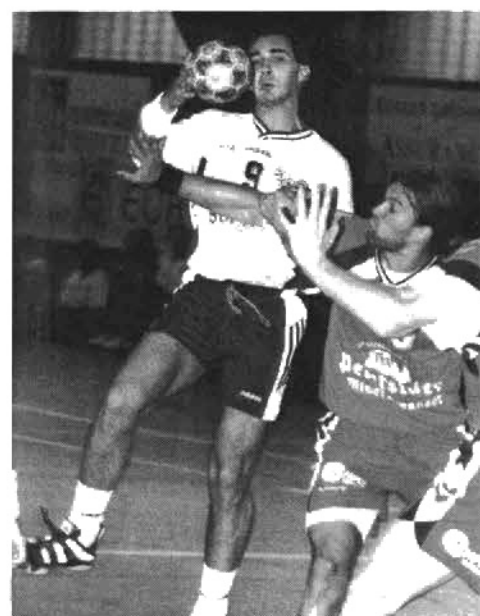

LES VAINQUEURS DE LA COUPE DE FRANCE A L'EUROTOURNOI 1997 !

Nos amis de l'US Créteil ont remporté la coupe de France le week-end passé à Reims, toutes nos félicitations.

Ainsi, c'est avec un plaisir non dissimulé que nous aurons le plaisir d'accueillir les vainqueurs de la Coupe de France de Handball pour la quatrième édition de l'EuroTournoi du 27 au 30 août de cette année.

Certes, Guéric KERVADEC et Joël ABATI auront déjà migré sous d'autres cieux, mais faisons confiance à Thierry ANTI pour nous présenter une équipe d'excellente qualité. Nous y retrouverons certainement les Patrick LEPETIT, Zouzou HOULET et autres stars en devenir.